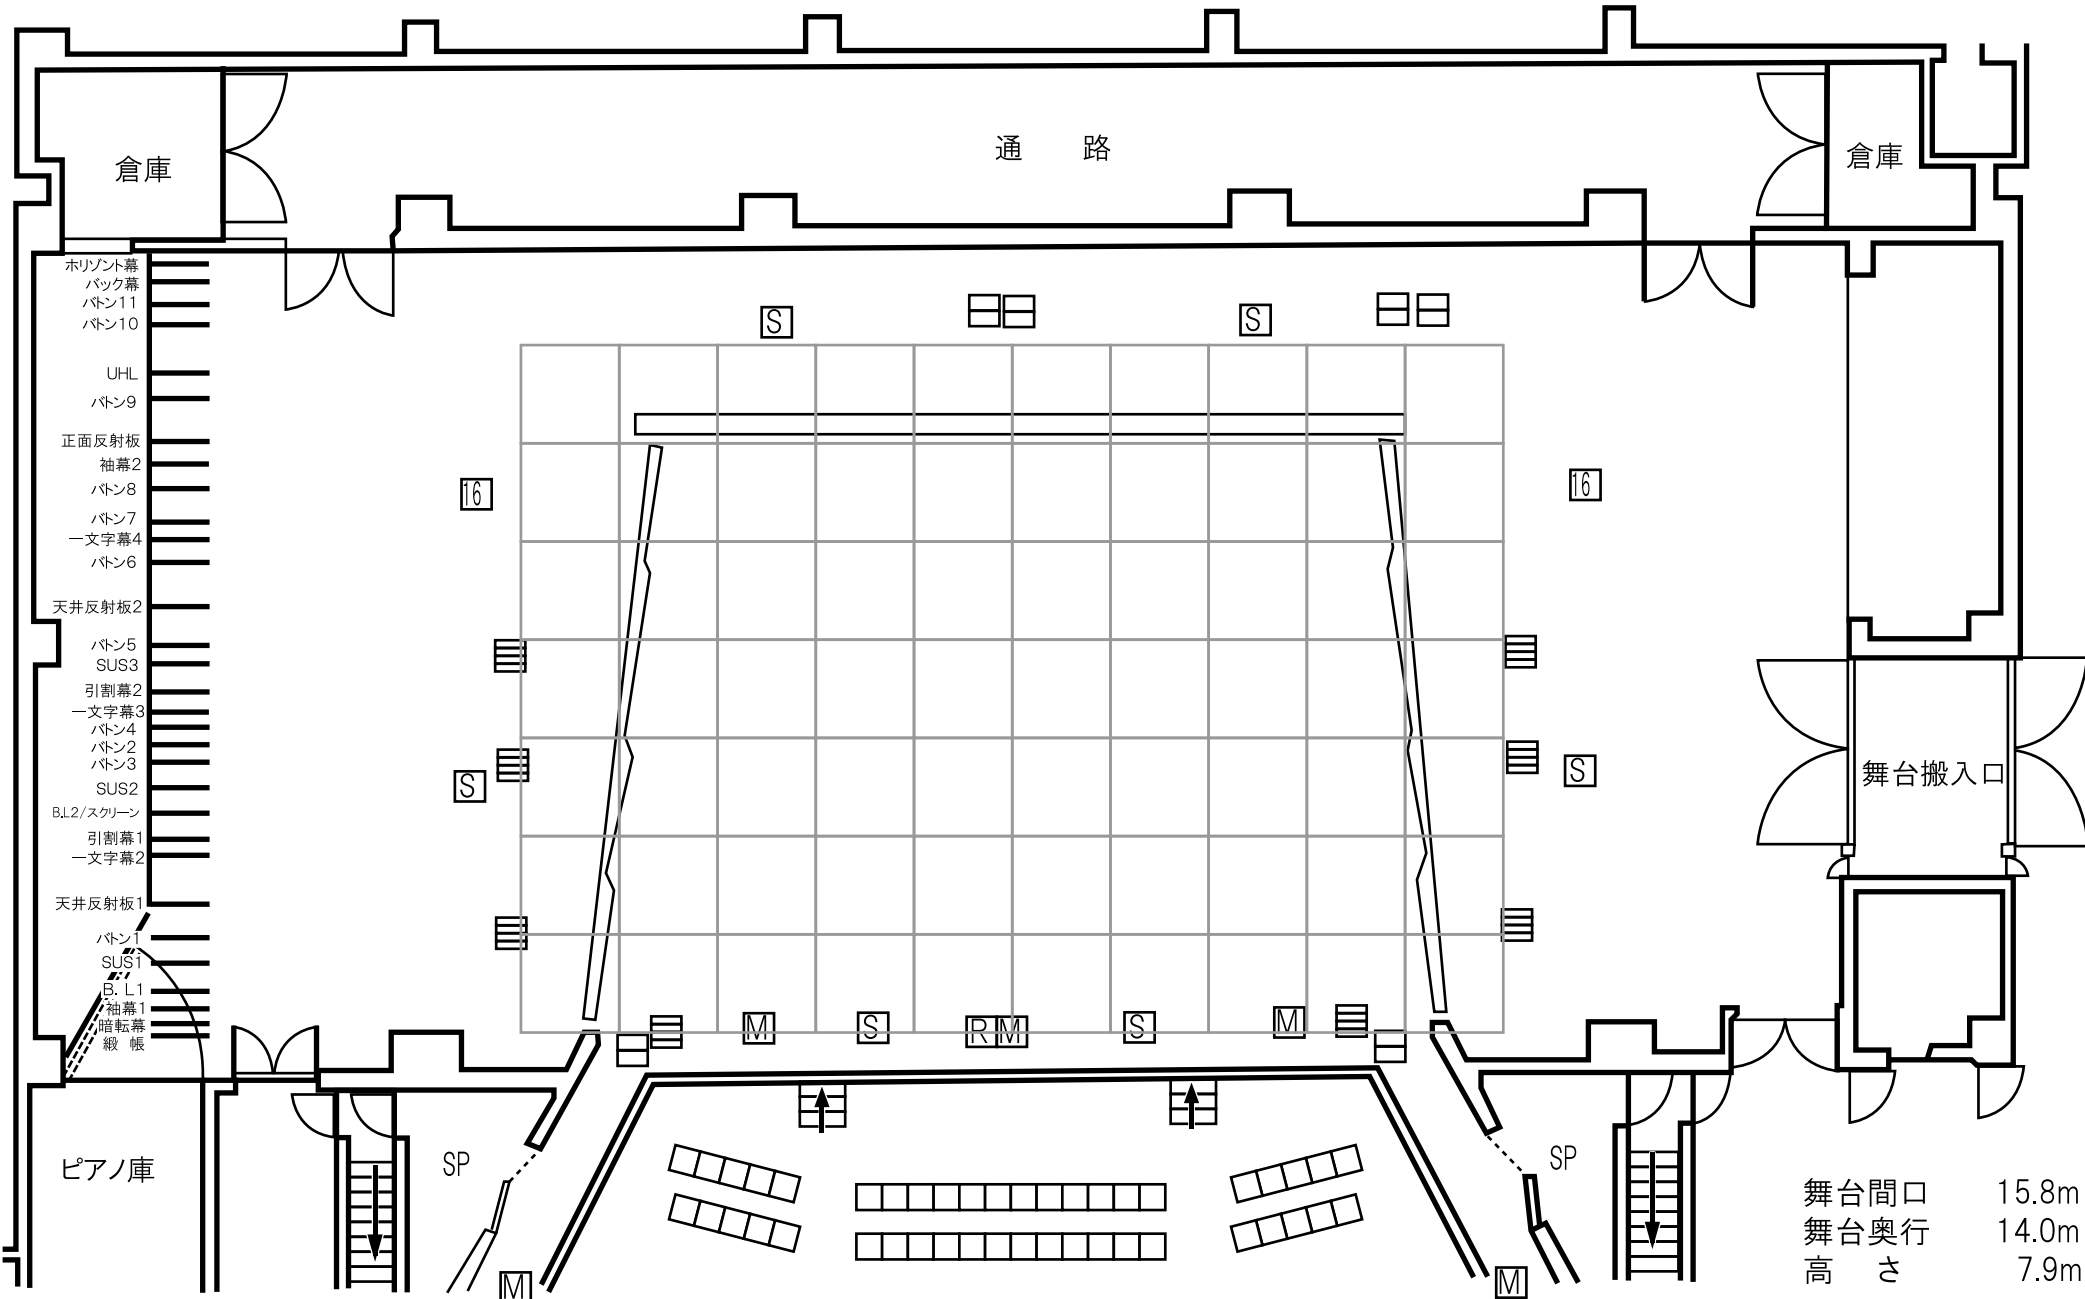

コスモアイル羽咋 大ホール 舞台平面図

公演日

平成 年 月 日()

開場
開演
終了

時
時
時

分
分
分

公演名

演出・舞台監督	舞 台	照 明	音 響
---------	-----	-----	-----

綱元

舞台間口 15.8m
舞台奥行 14.0m
高さ 7.9m