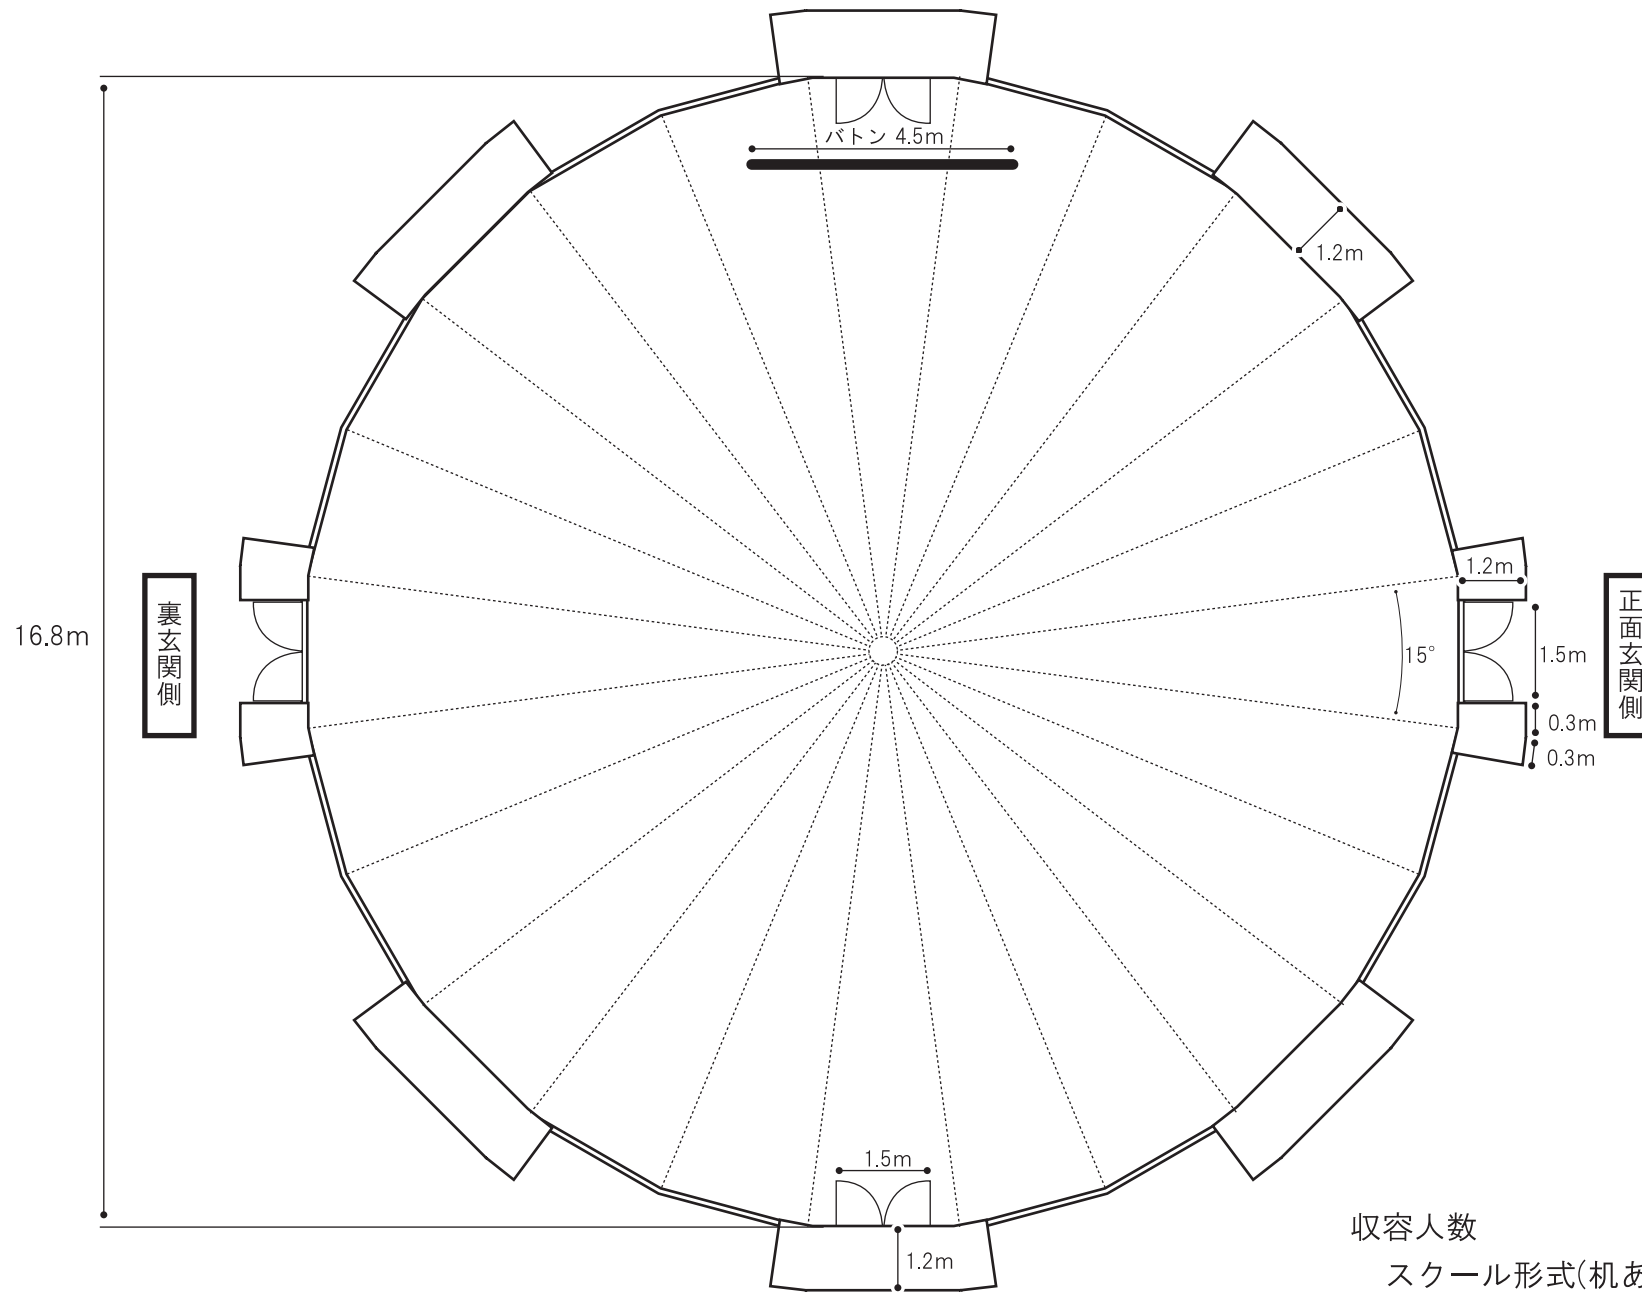

# 図面【小ホール ロトンダ】

収容人数  
スクール形式(机あり) 70人(机35台)  
シアター形式(座席のみ) 200人